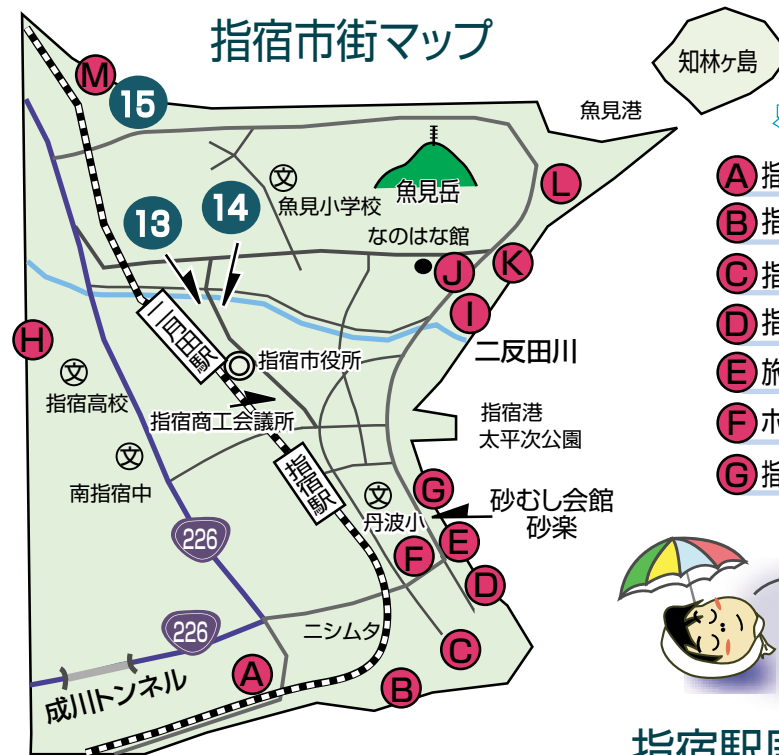

住所：指宿市十町412-4 駐車場20台
TEL：0993-23-4035 定休日 不定休
営業時間：11:00~14:30 17:30~22:30

**純手打ちそば
信州庵 ⑮**

■そば・うどん他
純手打ちそばの田舎そばと揚げたて天ぷらが大人気!要予約の囲炉裏会席と豆腐会席もおすすめです。

住所：指宿市西方4393-1 駐車場50台
TEL：0993-22-3883 定休日 なし
営業時間：11:00~15:00 18:00~22:00

**創菜酒家
ひろ田 ⑫**

■中華・創作料理
居酒屋の気軽さで味わう独創的かつ本格的中華が好評。オーナーシェフ自らが美味しいと感じたもののみをお客様に提供しております。

住所：指宿市湊1-12-37 駐車場8台
TEL：0993-22-5969 定休日 日曜日
営業時間：18:00~23:00

味彩
季節感あふれる和の料理と旨い酒に心酔

⑪

住所：指宿市大牟礼1-19-6 駐車場20台
TEL：0993-23-3888 定休日 水曜日
営業時間：11:30~14:00 (要予約)
17:00~23:00

指宿市街マップ

宿泊施設

- A 指宿フェニックスホテル
- B 指宿ロイヤルホテル
- C 指宿いわさきホテル
- D 指宿海上ホテル
- E 旅館吟松
- F ホテル秀水園
- G 指宿コーラルビーチホテル
- H 天珠の館
- I 指宿シーサイドホテル
- J こころの湯
- K 指宿白水館
- L 休暇村指宿
- M 錦江楼

指宿駅周辺マップ

**有力旅館・ホテル
おすすめのグルメ店**

- 1 イタリアン倶楽部パラディッソ
- 2 心作
- 3 中国料理 紅龍
- 4 長寿庵
- 5 青葉
- 6 居酒屋パドル
- 7 中国料理 光華園
- 8 味処喜作
- 9 さつま味
- 10 炭火焼肉山乃神
- 11 味彩むさし
- 12 創菜酒家ひろ田
- 13 小牧庵
- 14 指宿ラーメンどさんこ
- 15 信州庵