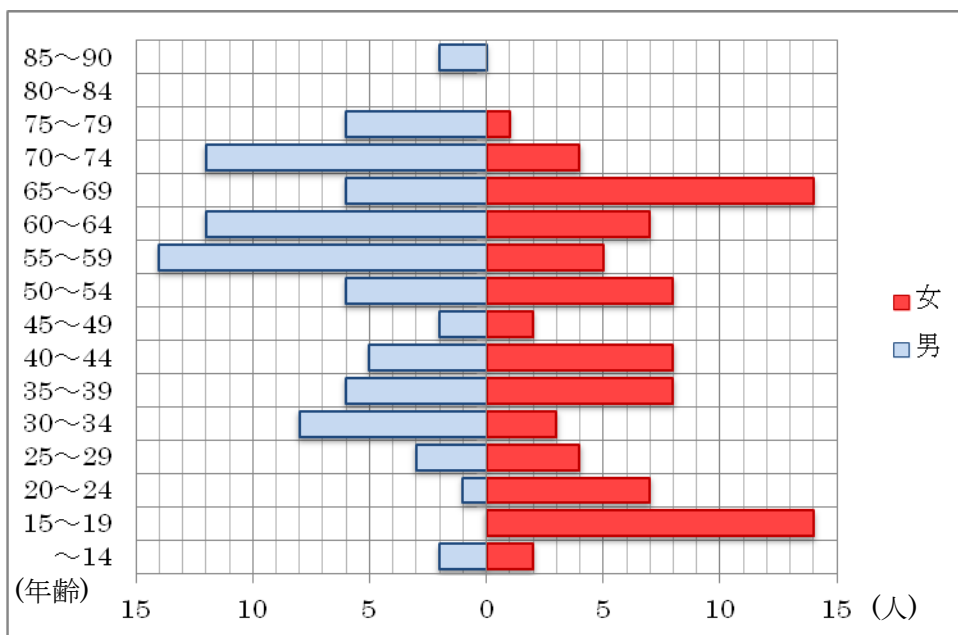

第1回いぶすき検定初級試験(平成25年3月10日開催)

申込者 172人(男性85人 女性87人)

受験者 166人(男性80人 女性86人)

合格者 154人(得点70点以上) 不合格者 12人

合格率 92.7%

平均得点 88.5点

満点合格 13人

受験者住所 指宿市147人、鹿児島市11人、他市外5人
北海道1人、京都府2人

最高齢 89歳 ※試験の次の日が90歳の誕生日

最年少 12歳

平均年齢 49歳

年齢分布(申込者)

区分(申込者)

社会人①. 製造業4人、②. 運輸業4人、③. 飲食業、ホテル・旅館業31人、④. その他サービス業(観光関連)5人、⑤. その他サービス業(観光関連を除く)6人、⑥. 小売・卸売業3人、⑦. 教育2人、⑧. 公務員(学校教員を除く)21人、⑨. その他53人、**学生**⑩. 大学、短大、専門学校生5人、⑪. 高校生1人、⑫. 中学生以下3人、／ ⑬. 無職31人
未記入・不明3人