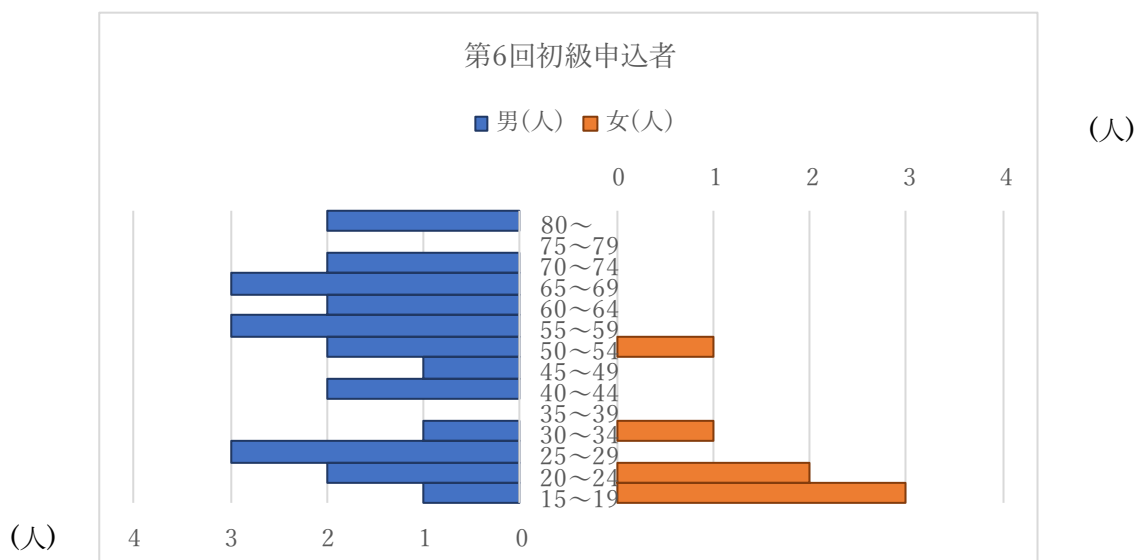

## 第6回いぶすき検定 初級試験(平成29年8月20日開催)

申込者 31人(男性24人 女性7人)  
 受験者 25人(男性18人 女性7人)  
 合格者 22人(得点70点以上)  
 合格率 88.0%  
 平均得点 86.48点  
 最高得点 100点(3名)  
 申込者住所 指宿市26人、鹿児島市1人、薩摩川内市1人  
 長崎県1、石川県1人、大阪府1人  
 最高齢 81歳  
 最年少 16歳  
 平均年齢 44.94歳  
 年齢分布(申込者)